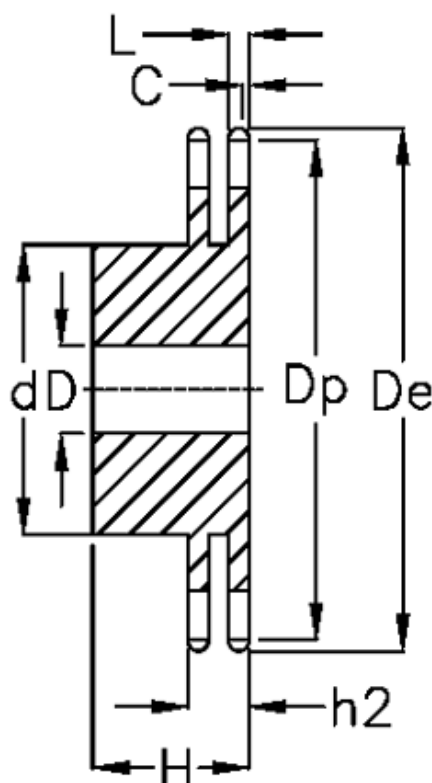

Varenummer: 616012003021
Beskrivelse: Navhjul 06 B-2 Z=21 duplex
forboret

Mål

Antal tænder	= 21
C	= 1
d	= 52
D	= $12 \pm 0,5$
De	= 68
Dp	= 63.91
For kædebetegnelse	= 06 B-2
For kæde størrelse	= 3/8" x 7/32"

H	= 30
h2	= 15.4
L	= 5.2